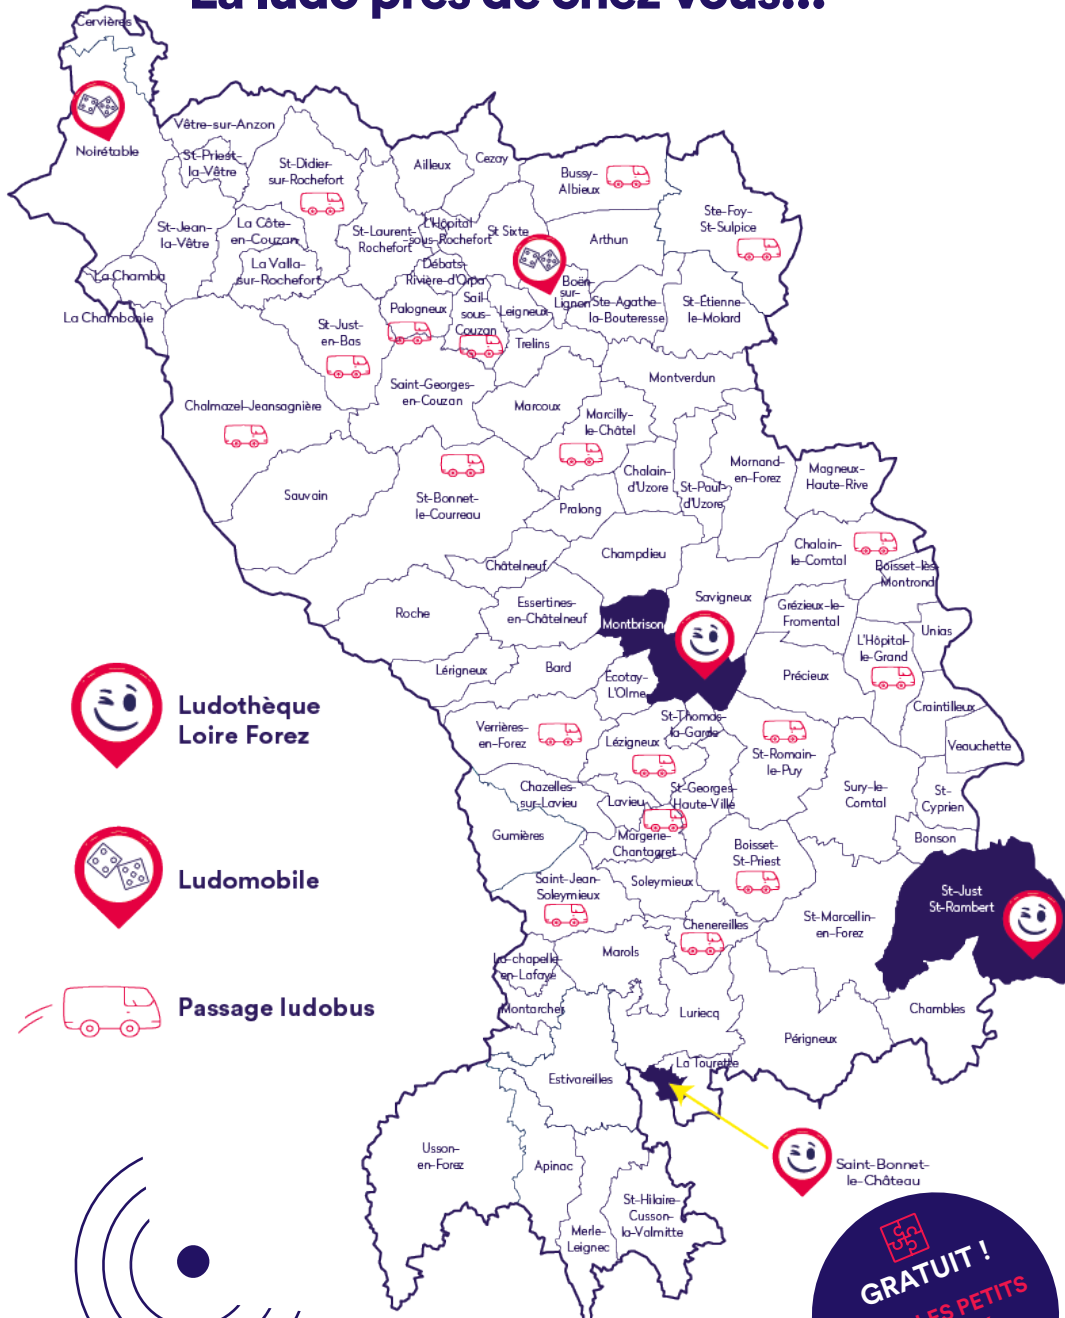

## A vos agendas !

**NOV.** Fête du jeu de société  
Samedi 18 novembre 2023  
Périgneux

**MAI** Fête mondiale du jeu  
Samedi 25 mai 2024  
Lieu à définir prochainement

Manifestations gratuites et ouvertes à tous.  
Renseignements auprès des ludothèques

## La ludomobile

à Boën-sur-Lignon et Noirétable

## Un ludobus avec une salle en plus !

La ludomobile est un lieu éphémère aménagé par l'équipe de la ludothèque.

Vous pouvez venir jouer sur place chaque semaine, hors vacances scolaires.

Les enfants de moins de 10 ans seront accompagnés d'un adulte

# La ludo près de chez vous...

 Ludothèque Loire Forez

 Ludomobile

 Passage ludobus

**GRATUIT !**  
POUR LES PETITS  
ET CEUX  
QUI ONT GRANDI

**DU RÉSEAU**  
**copernic**

Les rendez-vous dans votre commune